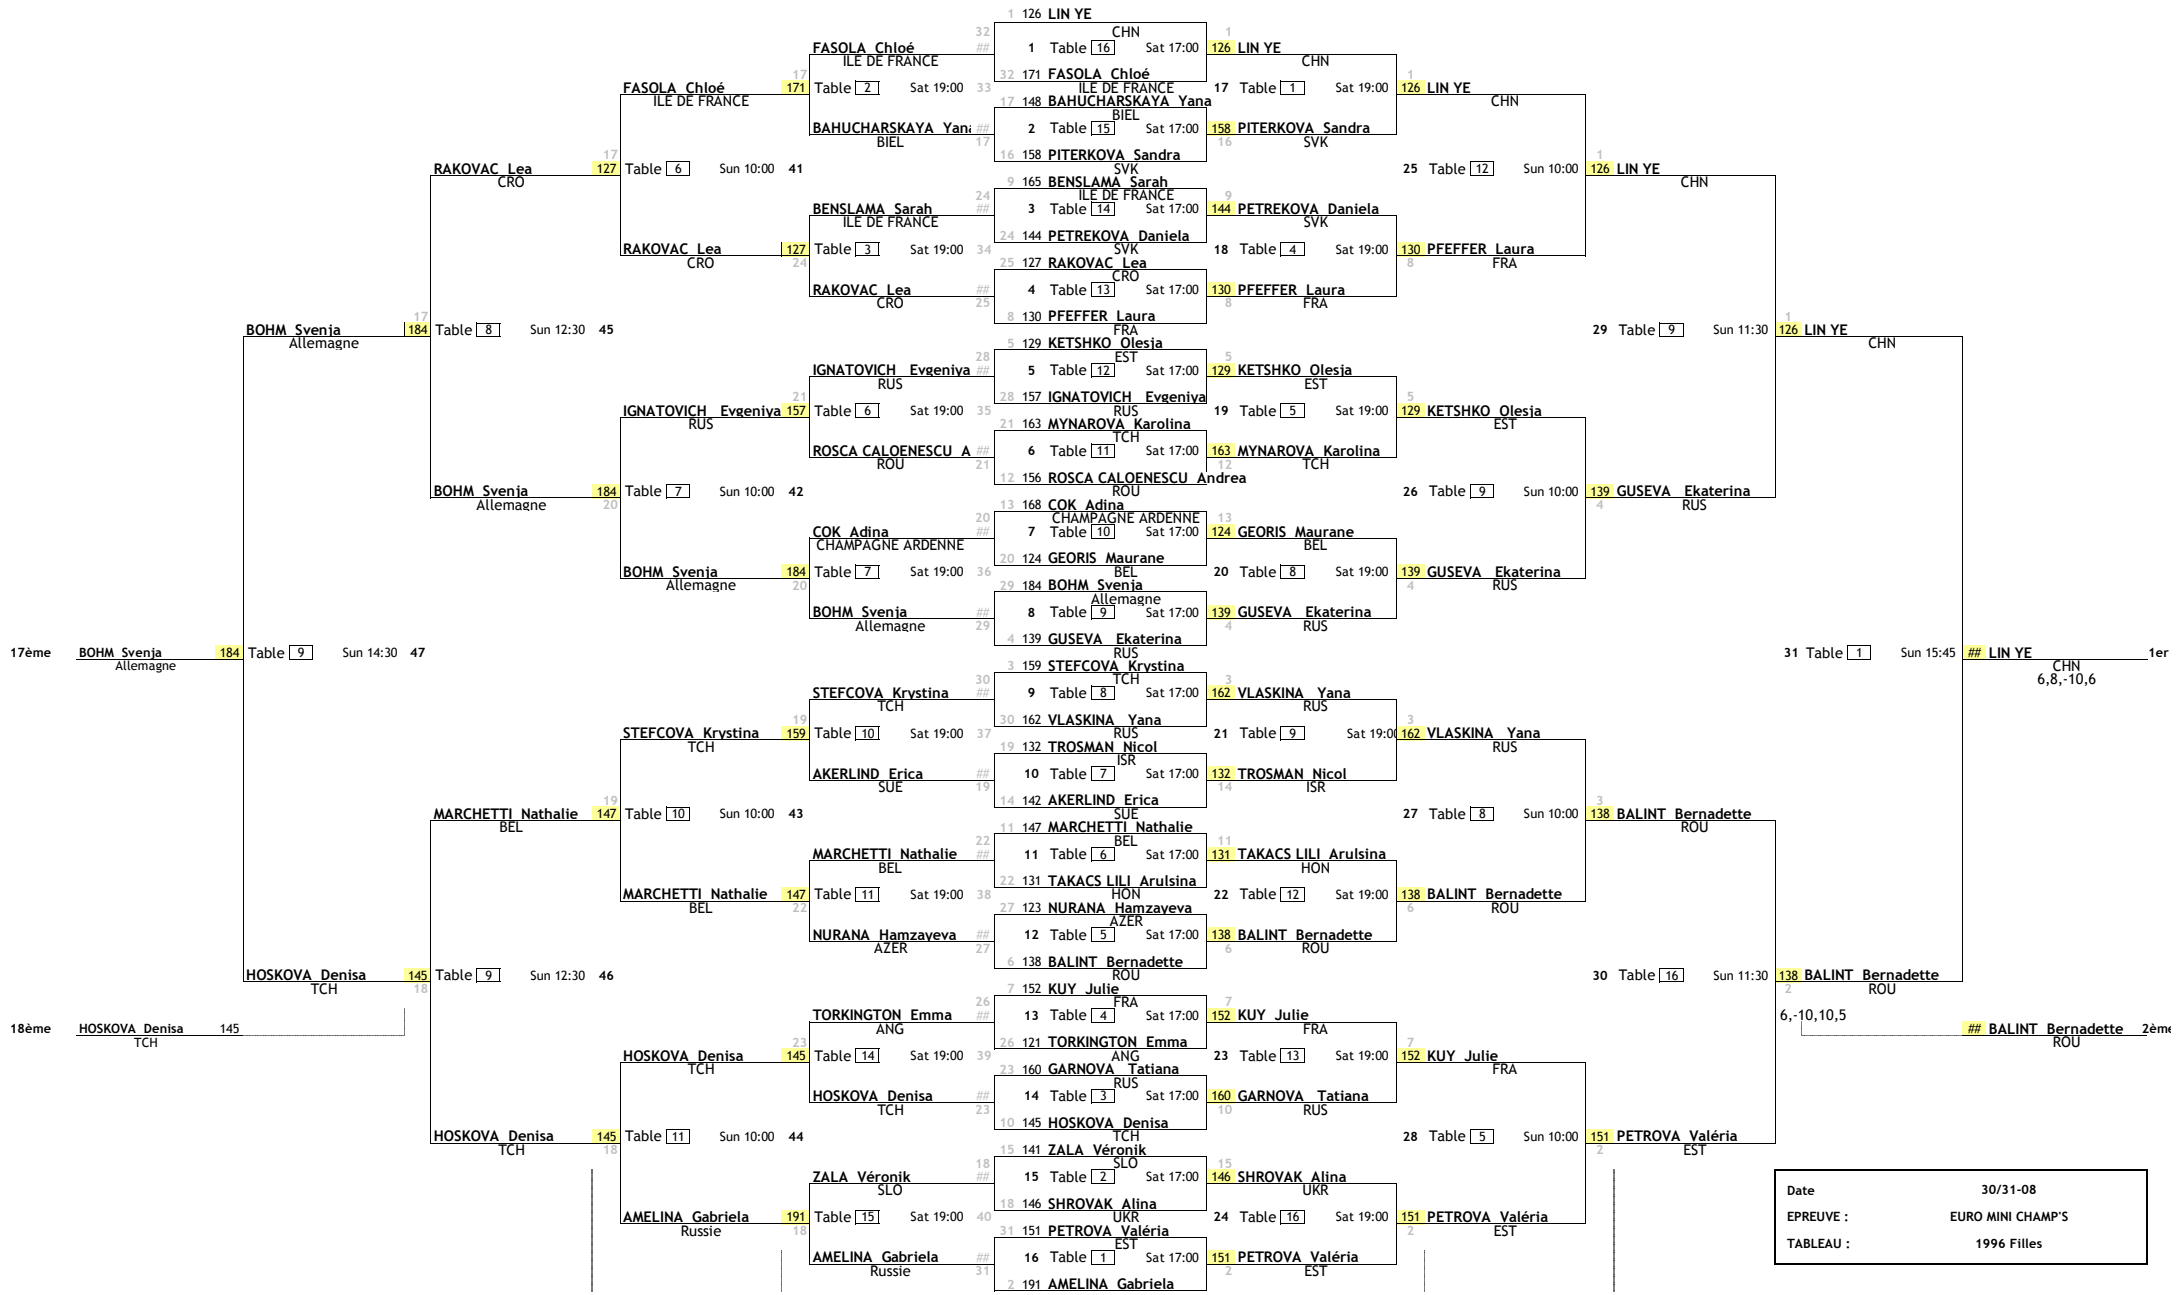

## CLASSEMENT FILLES 1996

Place	Nom	Pays	doss
1	LIN YE	CHN	126
2	BALINT Bernadette	ROU	138
3	GUSEVA Ekaterina	RUS	139
4	PETROVA Valéria	EST	151
5	KETSHKO Olesja	EST	129
6	VLASKINA Yana	RUS	162
7	PFEFFER Laura	FRA	130
8	KUY Julie	FRA	152
9	GARNOVA Tatiana	RUS	160
10	MYNAROVA Karolina	TCH	163
11	TROSMAN Nicol	ISR	132
12	PETREKOVA Daniela	SVK	144
13	TAKACS LILI Arulsina	HON	131
14	PITERKOVA Sandra	SVK	158
15	GEORIS Maurane	BEL	124
16	SHROVAK Alina	UKR	146
17	BOHM Svenja	Allemagne	184
18	HOSKOVA Denisa	TCH	145
19	RAKOVAC Lea	CRO	127
20	MARCHETTI Nathalie	BEL	147
21	IGNATOVICH Evgeniya	RUS	157
22	STEFKOVA Krystina	TCH	159
23	AMELINA Gabriela	Russie	191
24	FASOLA Chloé	ILE DE FRANCE	171
25	ROSCA CALOENESCU Andrea	ROU	156
26	ZALA Véronik	SLO	141
27	BAHUCHARSKAYA Yana	BIEL	148
28	NURANA Hamzayeva	AZER	123
29	TORKINGTON Emma	ANG	121
30	BENSLAMA Sarah	ILE DE FRANCE	165
31	COK Adina	CHAMPAGNE ARDENNE	168
32	AKERLIND Erica	SUE	142

Date	30/31-08
EPREUVE :	EURO MINI CHAMP'S
TABLEAU :	1996 Filles

Place 19°-20°	
19ème	RAKOVAC Lea 127 20 CRO
20ème	MARCHETTI Nathalie 147 19 BEL

Place 21°-22°		Place 21 à 24	
21ème	IGNATOVICH Evgeniya 157 RUS	21	FASOLA Chloé 171 24 ILE DE FRANCE
22ème	STEFKOVA Krystina 159 TCH	22	AMELINA Gabriela 191 23 Russie

Place 23°-24°	
23ème	AMELINA Gabriela 191 Russie
24ème	FASOLA Chloé 171 ILE DE FRANCE

Place 25°-26°		Place 25 à 28		Place 25 à 32	
25ème	ROSCA CALOENESCU A 156 ROU	25	BAHUCHARSKAYA Yani 148 BIEL	25	BAHUCHARSKAYA Yani 148 32 BIEL
26ème	ZALA Véronik 141 SLO	26	ZALA Véronik 141 SLO	26	ZALA Véronik 141 31 SLO