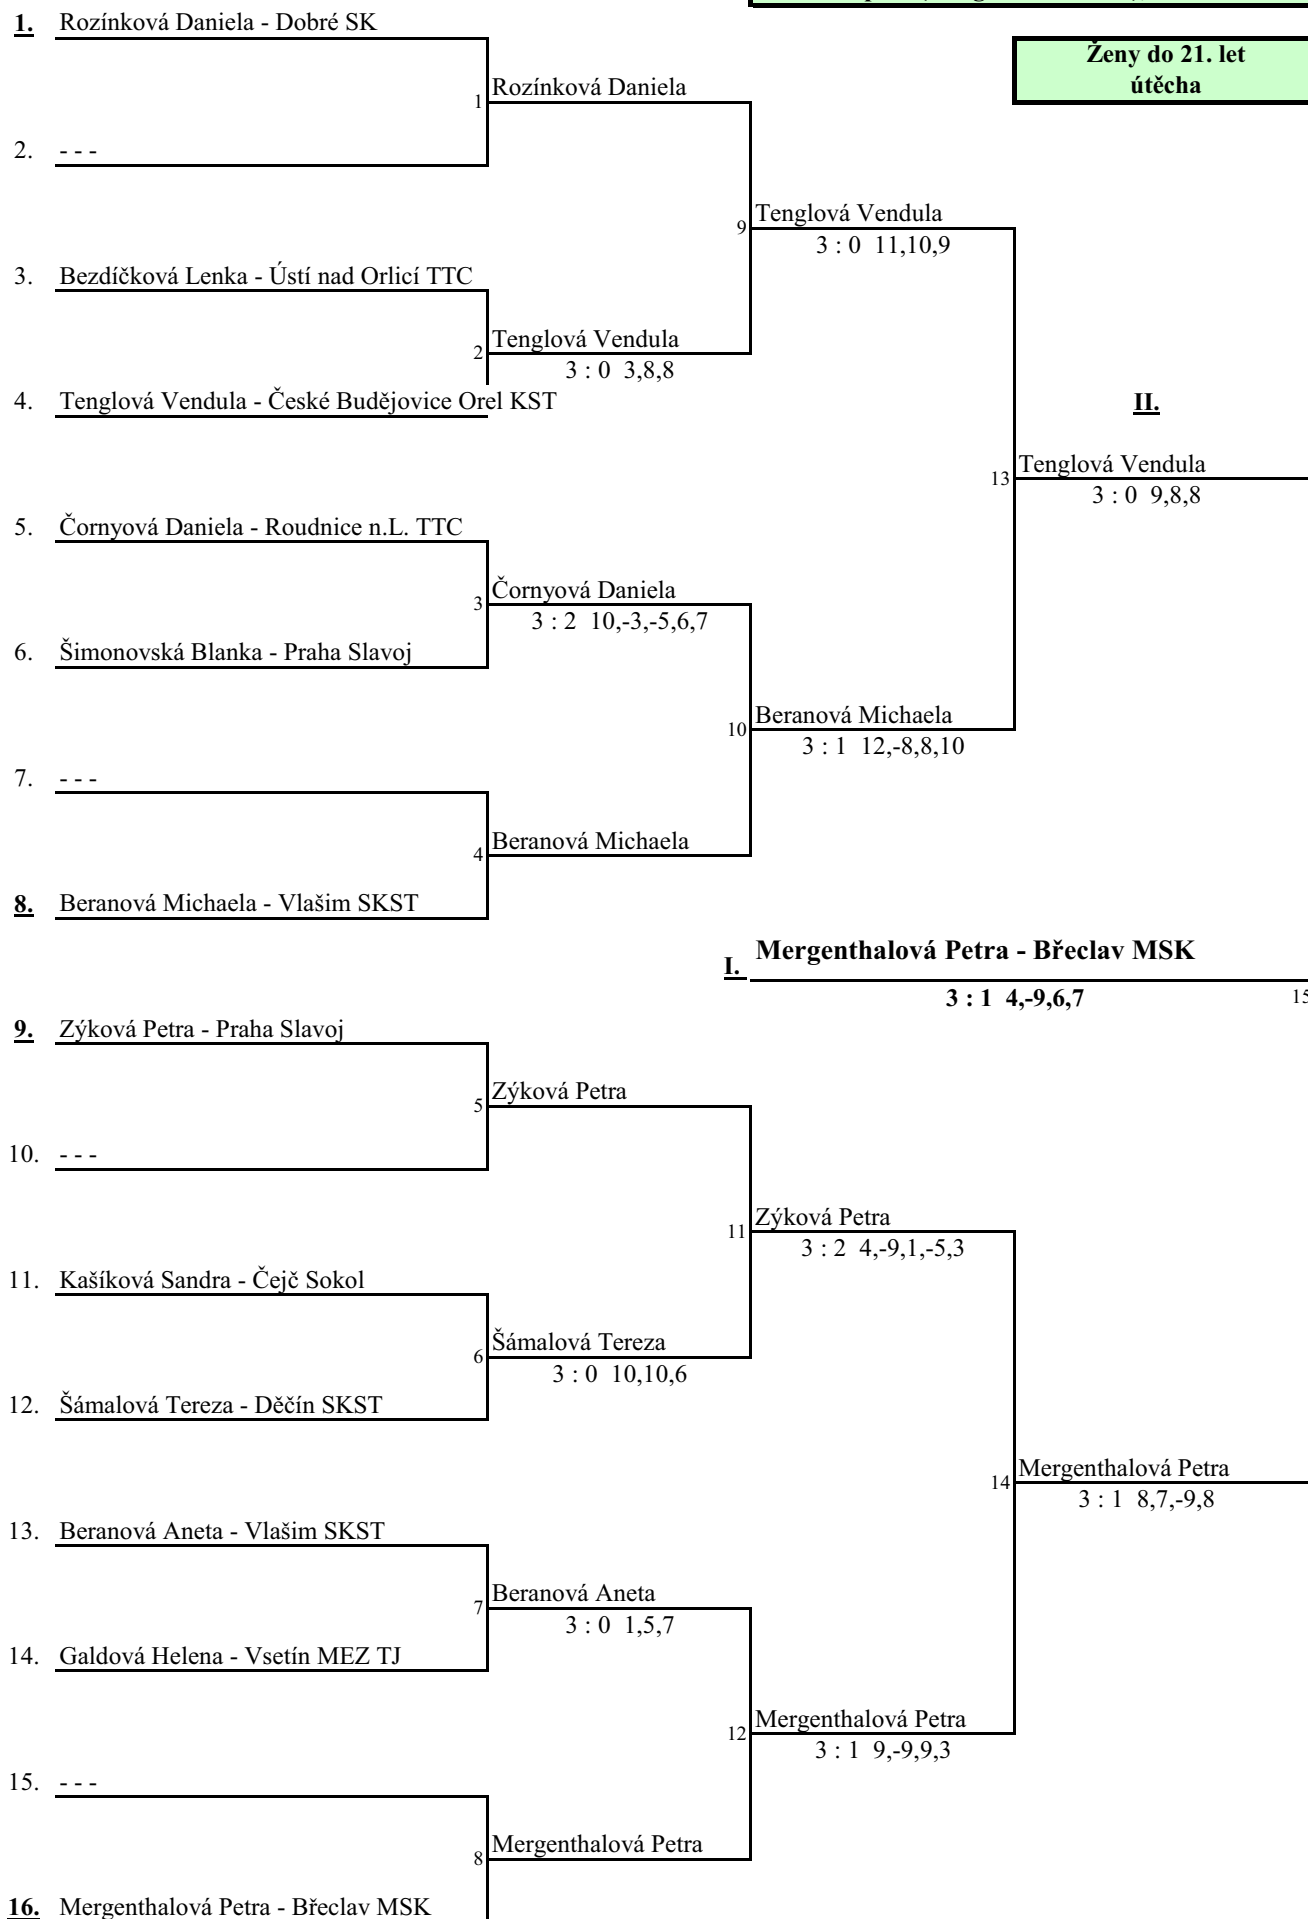

12 Kučerová Aneta

3 : 0 8,9,8

**15.** ---

8 Kučerová Aneta

**16.** Kučerová Aneta - Hluk Spartak TJ

**Velká cena města Hustopečí, BTM ve stolním  
Hustopeče (kategorie do 21. let), 23.11.2008**

**Ženy do 21. let  
útěcha**