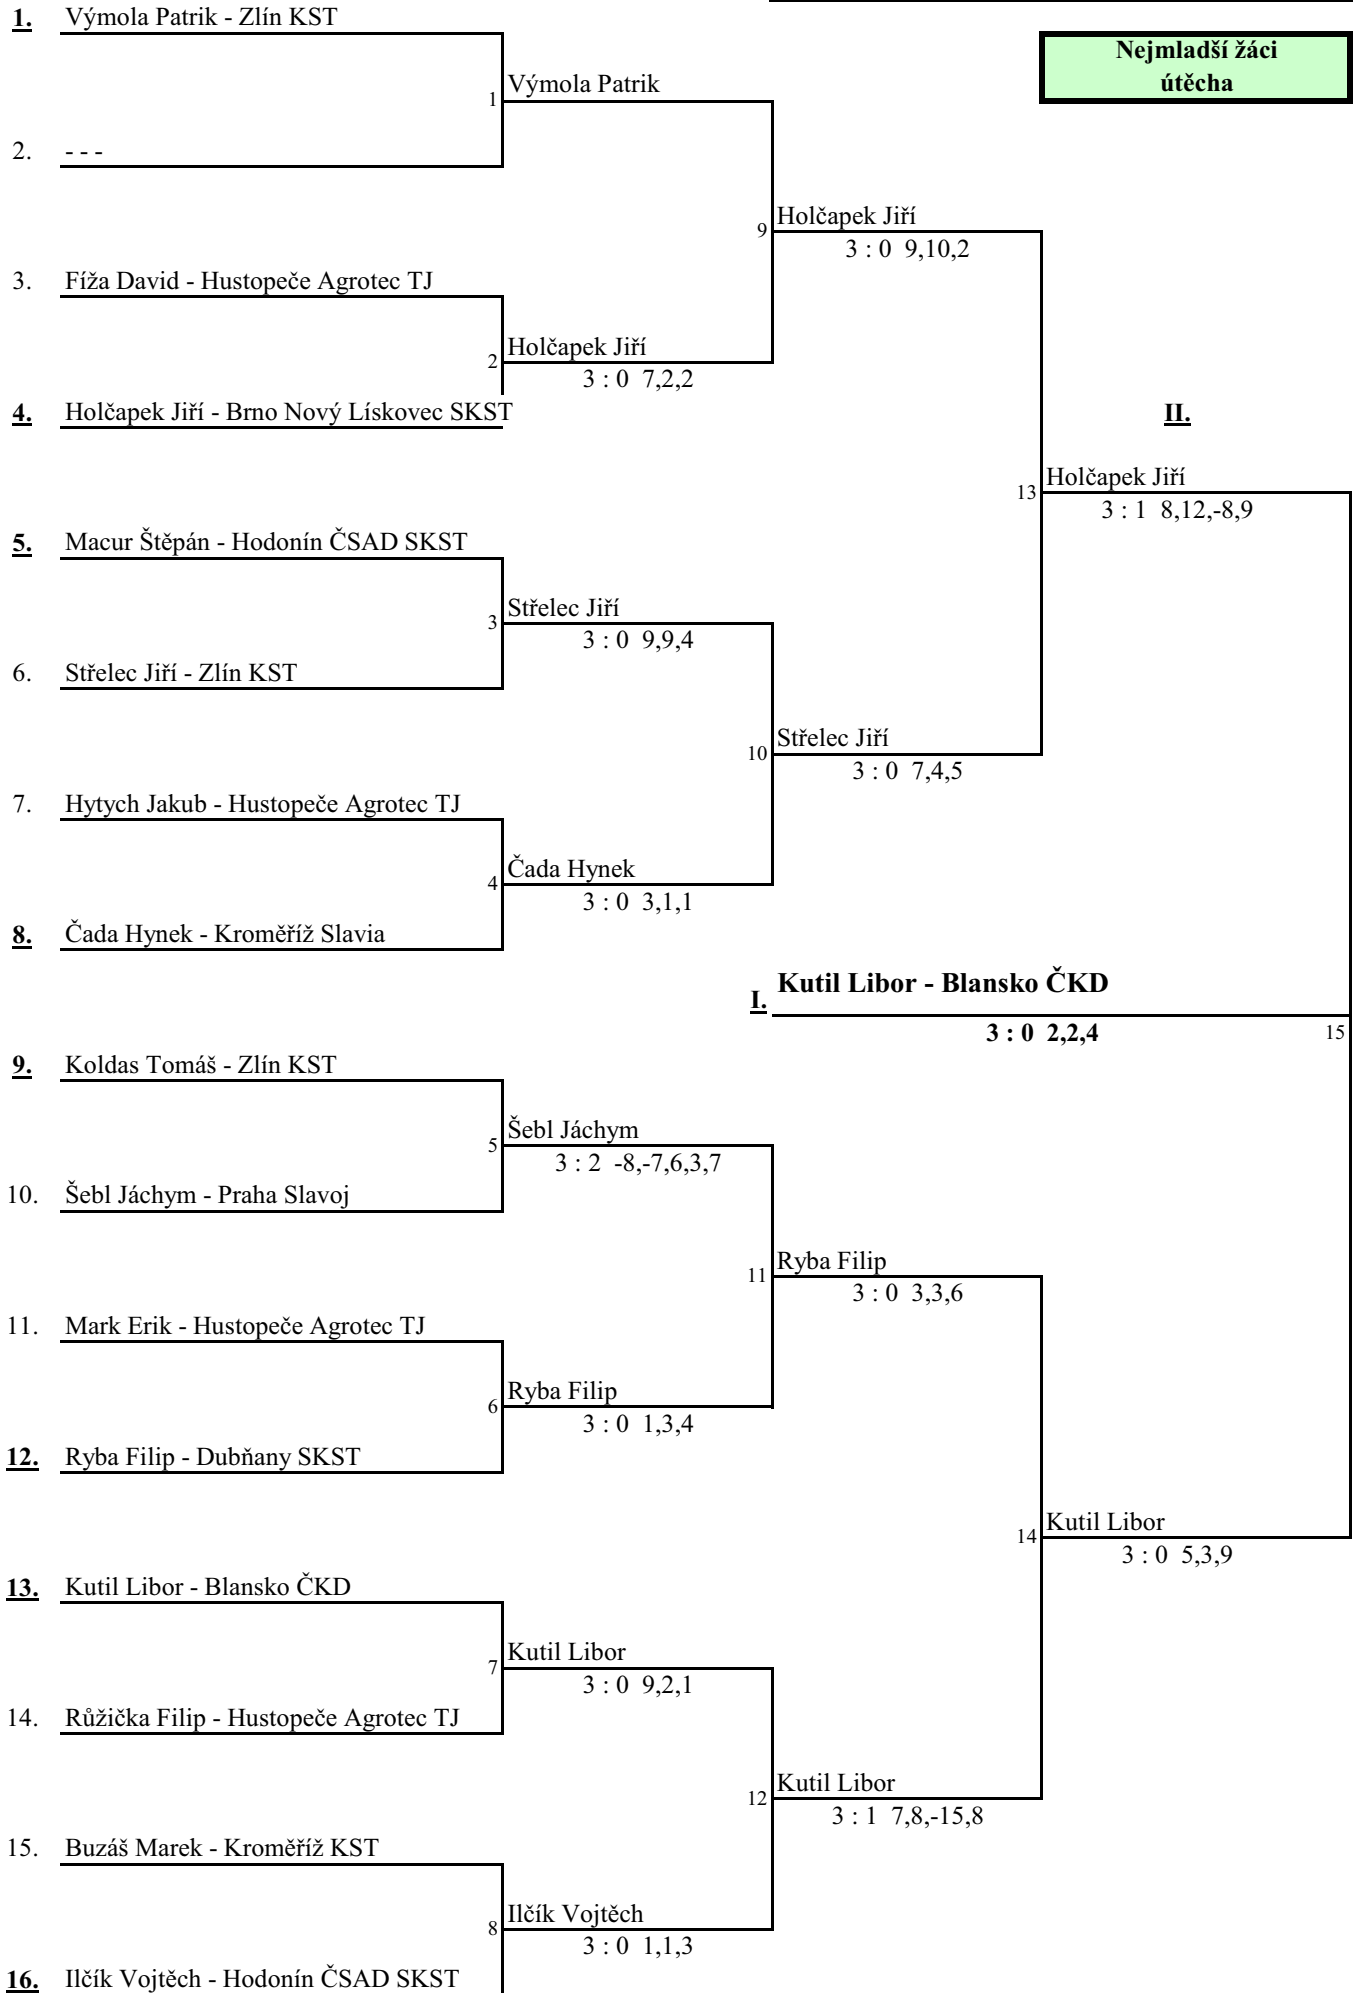

**Nejmladší žáci  
útěcha**

**Velká cena města Hustopeč, BTM ve stolním tenisu  
Hustopeče (Nejmladší žactvo), 23.11.2008**

**Nejmladší žáci  
čtyřhra**

01.	Lapčík Ondřej - Zlín KST Urubek Ondřej - Kroměříž Slavia	Lapčík Ondřej Urubek Ondřej			
02.	---	---	17	Lapčík Ondřej Urubek Ondřej	
03.	---	---			
04.	---	---	2		
05.	Čada Hynek - Kroměříž Slavia Ryba Filip - Dubňany SKST	Čada Hynek Ryba Filip		25	Lapčík Ondřej Urubek Ondřej 3 : 0 2,1,7
06.	---	---	3		
07.	---	Kesner Jan Kutil Libor	18	Kesner Jan Kutil Libor 3 : 0 2,5,7	
08.	Kesner Jan - Liberec SKST Kutil Libor - Blansko ČKD	Kesner Jan Kutil Libor	4		
09.	Gorecký Jan - Karviná KLUBsten Martinko Jiří - Ostrava MITTAL TJ	Gorecký Jan Martinko Jiří			29
10.	---	---	5		3 : 0 6,6,6
11.	---	Gorecký Jan Martinko Jiří	19	Gorecký Jan Martinko Jiří 3 : 0 6,2,4	<b>III.</b>
12.	Hytých Jakub - Hustopeče Agrotec TJ Růžička Filip - Hustopeče Agrotec TJ	Hytých Jakub Růžička Filip	6		
13.	---	---	7		
14.	---	Gorecký Jan Martinko Jiří	26	Gorecký Jan Martinko Jiří 3 : 0 4,8,8	
15.	---	Dusík Stanislav Macháček Oldřich	20	Dusík Stanislav Macháček Oldřich 3 : 0 9,5,3	
16.	Dusík Stanislav - Děčín SKST Macháček Oldřich - Praha Kotlářka DDM	Dusík Stanislav Macháček Oldřich	8		
17.	Linner Marek - Čejč Sokol Vašíček Jan - Břeclav MSK	Linner Marek Vašíček Jan			31
18.	---	---	9		<b>I. Urubek Ondřej - Kroměříž Slavia</b> 3 : 1 7,-7,11,6
19.	---	Linner Marek Vašíček Jan	21	Linner Marek Vašíček Jan 3 : 0 1,2,1	
20.	Fíža David - Hustopeče Agrotec TJ Mark Erik - Hustopeče Agrotec TJ	Fíža David Mark Erik	10		
21.	---	---	11		
22.	---	Linner Marek Vašíček Jan	27	Linner Marek Vašíček Jan 3 : 0 6,6,9	
23.	---	---	12		
24.	---	Florián Petr Holčapek Jiří	22	Florián Petr Holčapek Jiří 3 : 2 8,-4,5,-12,7	<b>II.</b>
25.	Klem Jakub - Praha Vršovice Kožíšek Jakub - Praha Kotlářka DDM SK	Klem Jakub Kožíšek Jakub	12		
26.	---	---	13		
27.	---	Linner Marek Vašíček Jan	30	Linner Marek Vašíček Jan 3 : 0 6,11,4	
28.	Pašek Dominik - Praha Slavoj Šebl Jáchym - Praha Slavoj	Pašek Dominik Šebl Jáchym	13		
29.	---	---	14		
30.	---	Pašek Dominik Šebl Jáchym	23	Pašek Dominik Šebl Jáchym 3 : 0 6,7,2	<b>III.</b>
31.	Čížek Alexandr - Zlín KST Koldas Tomáš - Zlín KST	Čížek Alexandr Koldas Tomáš	14		
32.	---	---	15		
33.	---	Rozínek Vojtěch Kupec Ladislav	28	Rozínek Vojtěch Kupec Ladislav 3 : 0 6,1,5	
34.	Ilčík Vojtěch - Hodonín ČSAD SKST Macur Štěpán - Hodonín ČSAD SKST	Ilčík Vojtěch Macur Štěpán	15		
35.	---	---	16		
36.	---	Rozínek Vojtěch Kupec Ladislav	24	Rozínek Vojtěch Kupec Ladislav 3 : 0 9,10,7	
37.	---	---	16		
38.	Rozínek Vojtěch - Dobré SK Kupec Ladislav - Havířov Baník SKST	Rozínek Vojtěch Kupec Ladislav	16		